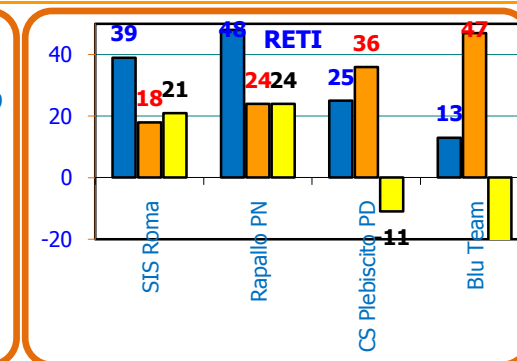

GIRONE 1

25 lug 2013				1° giornata
16:30	Rapallo PN	CS Plebiscito PD	19 - 10	
17:45	SIS Roma	Blu Team	16 - 5	
26 lug 2013				2° giornata
09:00	Blu Team	Rapallo PN	4 - 22	
10:15	CS Plebiscito PD	SIS Roma	6 - 13	
26 lug 2013				3° giornata
16:30	Blu Team	CS Plebiscito PD	4 - 9	
17:45	SIS Roma	Rapallo PN	10 - 7	

R	SQUADRA	Pt.	PARTITE				RETI		
			G	V	N	P	Fatte	Subite	Diff
1	SIS Roma	9	3	3	0	0	39	18	21
2	Rapallo PN	6	3	2	0	1	48	24	24
3	CS Plebiscito PD	3	3	1	0	2	25	36	-11
4	Blu Team	0	3	0	0	3	13	47	-34

GIRONE 2