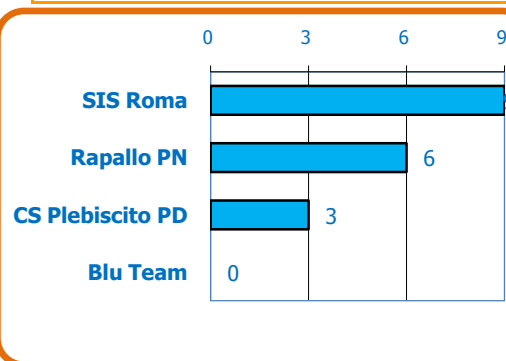

GIRONE 1

25 lug 2013				1° giornata
16:30	Rapallo PN	CS Plebiscito PD	19 - 10	
17:45	SIS Roma	Blu Team	16 - 5	
26 lug 2013				2° giornata
09:00	Blu Team	Rapallo PN	4 - 22	
10:15	CS Plebiscito PD	SIS Roma	6 - 13	
26 lug 2013				3° giornata
16:30	Blu Team	CS Plebiscito PD	4 - 9	
17:45	SIS Roma	Rapallo PN	10 - 7	

R	SQUADRA	Pt.	PARTITE				RETI		
			G	V	N	P	Fatte	Subite	Diff
1	SIS Roma	9	3	3	0	0	39	18	21
2	Rapallo PN	6	3	2	0	1	48	24	24
3	CS Plebiscito PD	3	3	1	0	2	25	36	-11
4	Blu Team	0	3	0	0	3	13	47	-34

GIRONE 2

25 lug 2013				1° giornata
19:15	RN Bogliasco	Como Nuoto	15 - 6	
20:30	Cosenza PN	Pescara N e PN	13 - 8	
26 lug 2013				2° giornata
11:30	Pescara N e PN	RN Bogliasco	12 - 10	
12:45	Como Nuoto	Cosenza PN	6 - 14	
26 lug 2013				3° giornata
19:00	Pescara N e PN	Como Nuoto	10 - 2	
20:15	Cosenza PN	RN Bogliasco	13 - 8	